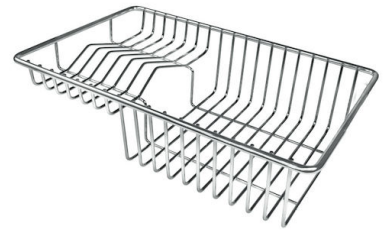

## ACCESSORI OPZIONALI

**Cestello inox**  
8612 000

**Cestello inox**  
8611 000

**Cestello portapiatti inox**  
8100 303  
\* solo in abbinamento con l'accessorio  
8644 101

**Tagliere in cristallo**  
8633 300