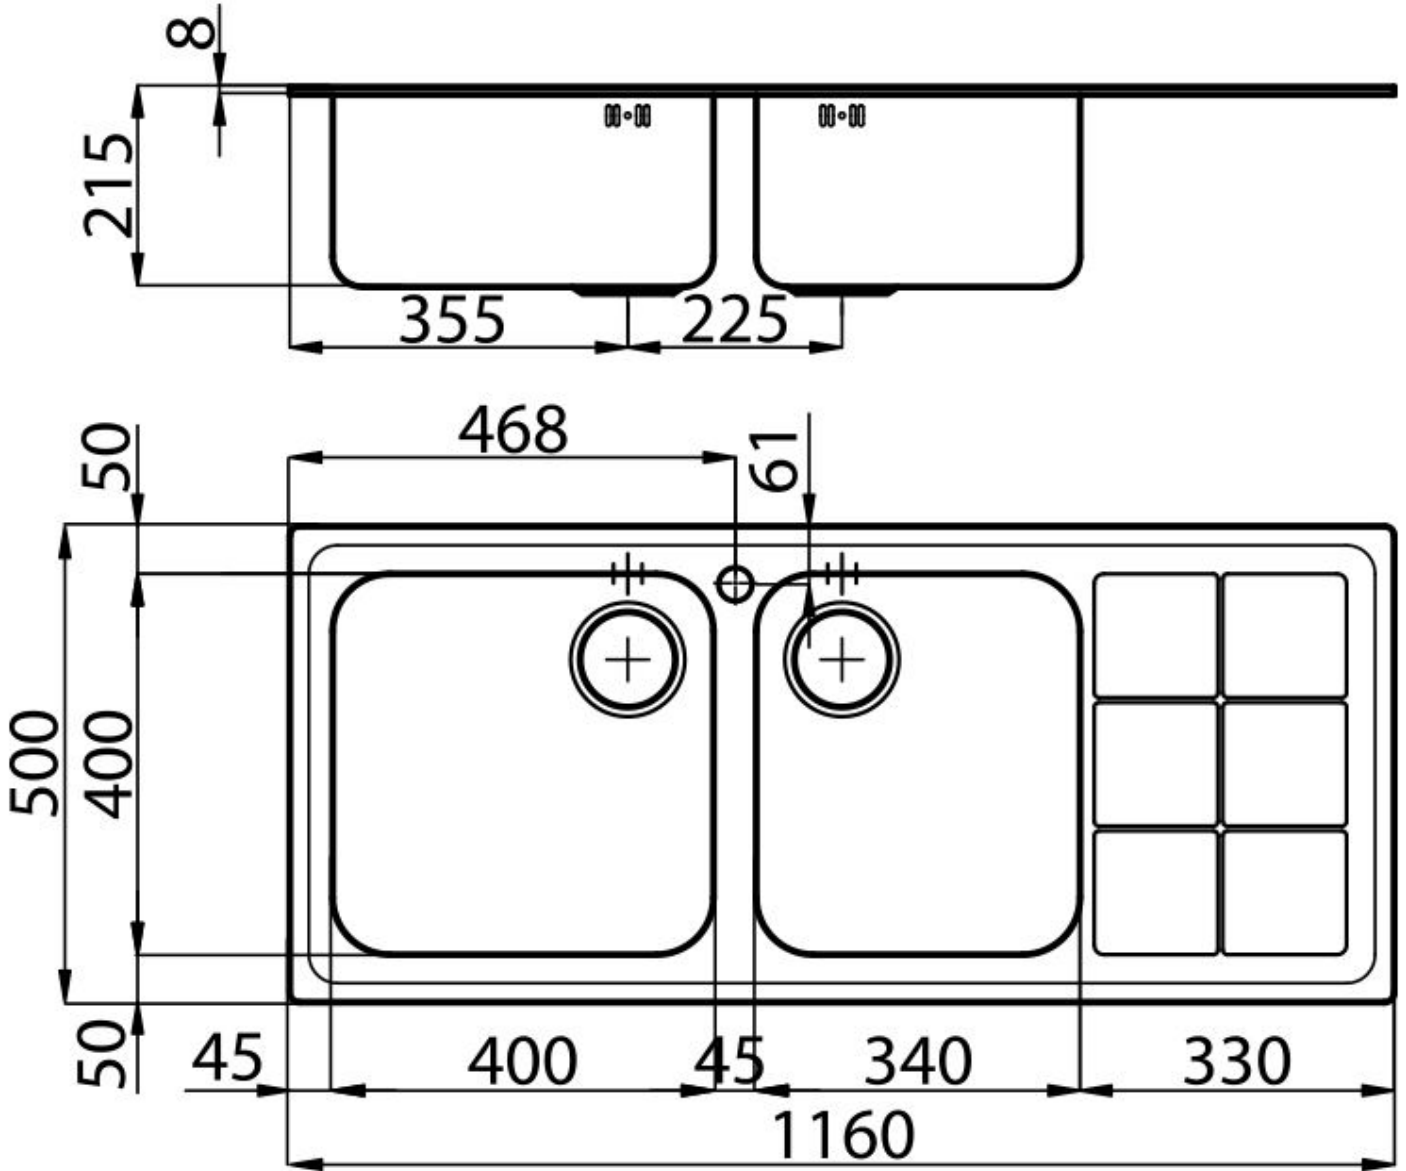

DATI TECNICI